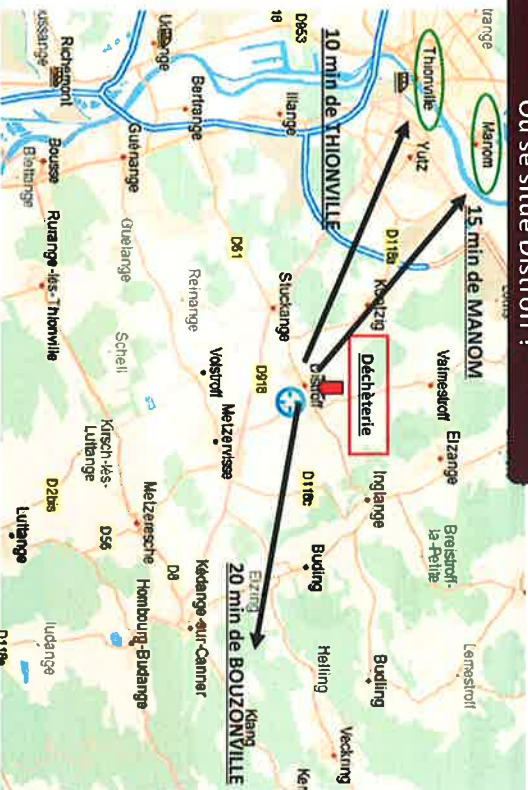

Une entreprise reconnue dans le domaine de la valorisation

L'entreprise **LORRAINE ENVIRONNEMENT** est spécialisée dans la collecte, le transport, la valorisation, le traitement, le négoce des **Déchets Industriels Banals (DIB)**, **Déchets Industriels Dangereux (DID)**, et l'exploitation de déchèteries et de centres de transfert.

LORRAINE ENVIRONNEMENT est certifiée ISO 9001, gage d'un service de qualité.

La déchèterie professionnelle de Distroff est aménagée pour la collecte des encombrants, matériaux ou produits triés et apportés par les professionnels.

Des Solutions de valorisation adaptées et optimisées

Une Déchèterie Professionnelle ?

Une Déchèterie Professionnelle est un espace aménagé, clos et gardienné où les professionnels peuvent déposer leurs déchets de chantiers, d'emballages... Ce site a pour but de trier et de regrouper les déchets afin de les envoyer vers des filières de

Où se situe Distroff ?

valorisation ou de traitement.

Quels Tarifs, pour quels Déchets ?

FAMILLE DE DECHET	DESCRIPTIF DU PRODUIT	TARIFS € HT / m³ *
Papiers, cartons, films plastiques	- Papiers - Cartons - Films plastiques	GRATUIT
Déchets Industriels Banals	- Plastiques - Bois - PVC - Polystyrène	17,00
Plâtre	Plâtre (plâtre blanc, BA13)	17,00
Inertes	Gravats, terres, carrelages...	8,00
Bois	Bois d'ameublement, Construction (Bois B)	11,00
Déchets verts	Gazons, feuilles mortes, tailles, branches...	13,00
Pneus	Pneus	17,00 € HT Pièce
Batteries	Batteries	GRATUIT
Ferrailles et métaux	Tous métaux et ferrailles en vrac	GRATUIT
Déchets non acceptés	- Déchets hospitaliers / Produits explosifs, radioactifs - Ordures ménagères / Déchets d'abattoirs